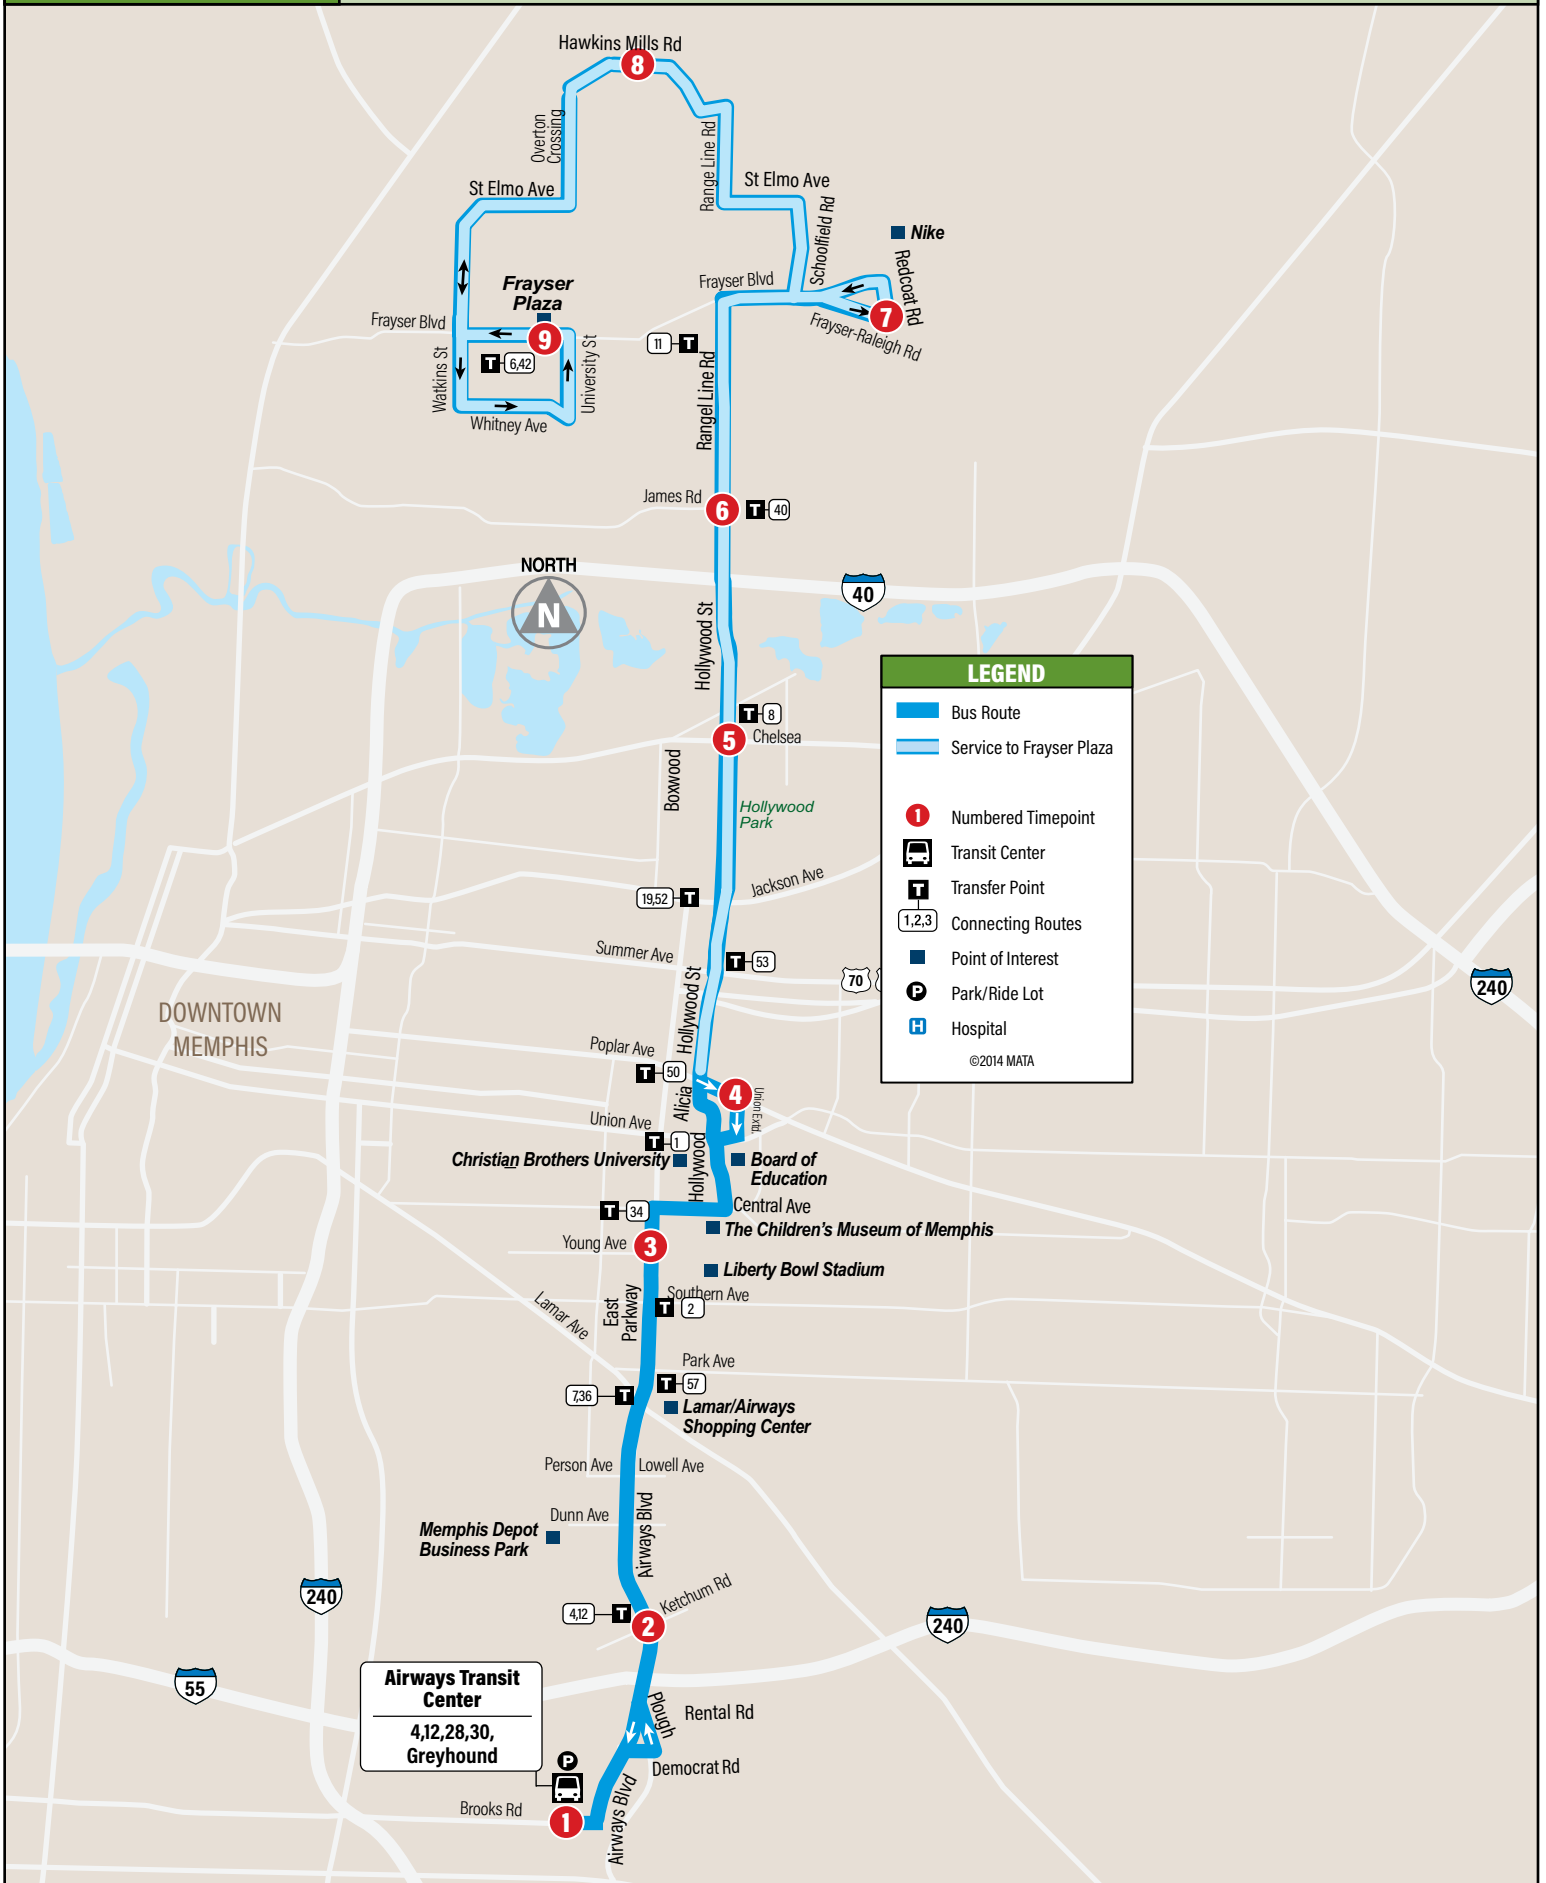

Route 32

Hollywood & Hawkins Mill

MONDAY - FRIDAY - OUTBOUND

	1	2	3	4	5	6	7	8	9
	Airways Transit Center	Airways Blvd at Ketchum Rd	E Parkway at Young Ave	Poplar Ave at Union Extd	Hollywood St at Chelsea Ave	Hollywood St at James Rd	Frayser Rd at Redcoat Rd	Hawkins Mill at Aline Rd	Frayser Plaza
AM	5:00	5:09	5:20	--	5:36	5:43	5:52	6:03	6:22
	5:30	5:38	5:48	5:56	--	--	--	--	--
	6:00	6:09	6:20	--	6:36	6:43	6:52	7:03	7:22
	6:30	6:38	6:48	6:56	--	--	--	--	--
	7:00	7:09	7:20	--	7:36	7:43	7:52	8:03	8:22
	7:30	7:38	7:48	7:56	--	--	--	--	--
	8:00	8:09	8:20	--	8:36	8:43	8:52	9:03	9:22
	8:30	8:38	8:48	8:56	--	--	--	--	--
	9:00	9:09	9:20	--	9:36	9:43	9:52	10:03	10:22
	9:30	9:38	9:48	9:56	--	--	--	--	--
	10:00	10:09	10:20	--	10:36	10:43	10:52	11:03	11:22
	10:30	10:38	10:48	10:56	--	--	--	--	--
	11:00	11:09	11:20	--	11:36	11:43	11:52	12:03	12:22
	11:30	11:38	11:48	11:56	--	--	--	--	--
PM	12:00	12:09	12:20	--	12:36	12:43	12:52	1:03	1:22
	12:30	12:38	12:48	12:56	--	--	--	--	--
	1:00	1:09	1:20	--	1:36	1:43	1:52	2:03	2:22
	1:30	1:38	1:48	1:56	--	--	--	--	--
	2:00	2:09	2:20	--	2:36	2:43	2:52	3:03	3:22
	2:30	2:38	2:48	2:56	--	--	--	--	--
	3:00	3:09	3:20	--	3:36	3:43	3:52	4:03	4:22
	3:30	3:38	3:48	3:56	--	--	--	--	--
	4:00	4:09	4:20	--	4:36	4:43	4:52	5:03	5:22
	4:30	4:38	4:48	4:56	--	--	--	--	--
	5:00	5:09	5:20	--	5:36	5:43	5:52	6:03	6:22
	5:30	5:38	5:48	5:56	--	--	--	--	--
	6:00	6:09	6:20	--	6:36	6:43	6:52	7:03	7:22
	6:30	6:38	6:48	6:56	--	--	--	--	--
	7:00	7:09	7:20	--	7:36	7:43	7:52	8:03	8:22
	7:30	7:38	7:48	7:56	--	--	--	--	--
	8:00	8:09	8:20	--	8:36	8:43	8:52	9:03	9:22
	8:30	8:38	8:48	8:56	--	--	--	--	--
	9:00	9:09	9:20	--	9:36	9:43	9:52	10:03	10:22
	9:30	9:38	9:48	9:56	--	--	--	--	--
10:00	10:09	10:20	--	10:36	10:43	10:52	11:03	11:22	